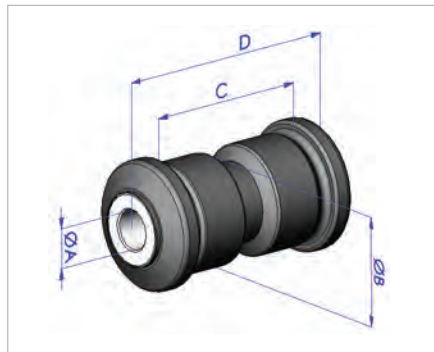

Auger Nr.	O.E.M. Nr.	A	B	C	D
51197	000 321 03 50 - 000 321 01 50 - 000 321 00 50	ø12	ø33	50	70
51198	673 320 00 50	ø16	ø46	66	96
51199	675 320 00 50	ø18	ø48.5	63	96
51200	310 320 00 50	ø30	ø52	49	77
51201	675 320 01 50	ø36	ø63.5	62	96
51202	000 321 02 50 - 000 321 04 50	ø16	ø39	60	80
51203	611 324 00 50 - 611 324 03 50 - 611 324 04 50	ø16	ø50	56	80
51204	667 320 00 44	ø30	ø52	56	86.5
51205	673 320 01 50	ø36	ø58	64	96
51206	601 324 00 50 - 601 324 01 50 602 324 00 50 - 602 324 01 50	ø12	ø49	47	70
51207	901 324 02 50 - 901 324 03 50	ø12	ø50	56	80
51208	670 320 03 44	ø36	ø58	54	86.5
51209	670 320 04 44	ø30	ø52	55	86.5
51210	675 325 05 85	ø18	ø64.5	63	96
51211	974 320 00 44	ø22.5	ø63.5	62	96
51212	970 320 01 44 - 970 320 00 44	ø16.5	ø50	63	95.5
51213	901 324 01 50	ø12	ø32.5	60	80
51214	901 324 00 50	ø12	ø32	113.5	134
51215	673 320 02 50	ø36	ø58.5	32	48
53090	638 333 00 14	ø14	ø41.5	46	75
53091	901 333 02 14	ø14	ø44	60	80
53246	970 320 03 44 - 675 325 04 85	ø18	ø56	64	96