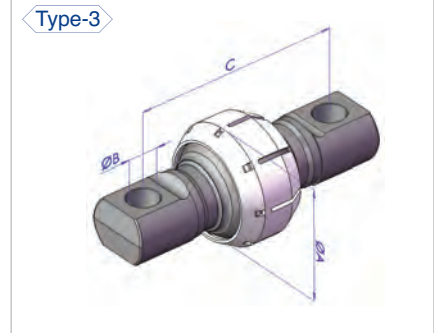

Auger Nr.	O.E.M. Nr.	A	B	C	D	Type
52683	000 350 09 05	ø95	53	M24x1.5	72	1
53921	000 350 19 05	ø95	53	M24x1.5	72	1
54181	000 350 11 05	ø95	53	M24x1.5	72	1
54625	629 330 01 07	ø85	54	M36x1.5	171	2
54626	000 350 10 13	ø85	54	M39x1.5	171	2
54637	000 330 01 07	ø85	54	M36x1.5	248	2
51142	000 350 02 13 - 000 586 14 33	ø80	ø21	152	-	3
51144	000 350 14 05	ø80	21/26	152	-	3
51145	000 586 01 32	ø80	ø21	152	-	3
51127	000 350 04 05 - 000 586 01 35 000 586 19 33 - 000 586 18 33	ø90	M24x1.5	62	-	4
51128	000 350 02 05	ø80	M20x1.5	46	-	4
51129	000 586 10 35	ø80	M20x1.5	46	-	4
51130	000 350 15 05	ø90	M24x1.5	60	-	4
51131	343 586 00 32 - 000 586 16 33	ø80	M39x1.5	162.5	-	5
51177	360 320 01 41 - 360 586 01 32	ø50	ø20	55	-	6