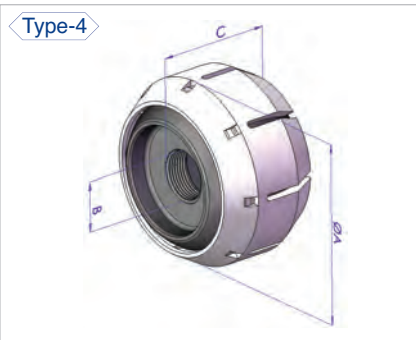

Auger Nr.	O.E.M. Nr.	A	B	C	D	Type
52683	000 350 09 05	ø95	53	M24x1.5	72	1
53921	000 350 19 05	ø95	53	M24x1.5	72	1
54181	000 350 11 05	ø95	53	M24x1.5	72	1
54625	629 330 01 07	ø85	54	M36x1.5	171	2
54626	000 350 10 13	ø85	54	M39x1.5	171	2
54637	000 330 01 07	ø85	54	M36x1.5	248	2
51142	000 350 02 13 - 000 586 14 33	ø80	ø21	152	-	3
51144	000 350 14 05	ø80	21/26	152	-	3
51145	000 586 01 32	ø80	ø21	152	-	3
51127	000 350 04 05 - 000 586 01 35 000 586 19 33 - 000 586 18 33	ø90	M24x1.5	62	-	4
51128	000 350 02 05	ø80	M20x1.5	46	-	4
51129	000 586 10 35	ø80	M20x1.5	46	-	4
51130	000 350 15 05	ø90	M24x1.5	60	-	4
51131	343 586 00 32 - 000 586 16 33	ø80	M39x1.5	162.5	-	5
51177	360 320 01 41 - 360 586 01 32	ø50	ø20	55	-	6