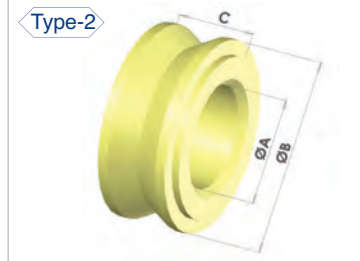

Auger Nr.	O.E.M. Nr.	A	B	C	Type	Repair Kit
54469	360 323 04 60	ø25	ø40	8	1	51163 - 51164 51171
54470	360 323 05 60	ø40.5	ø65	9	1	51172 - 51169
52527	380 323 01 60	ø35	ø65	27	2	51185 - 51186 - 51187 - 51188 51189 - 51190 - 51191
52528	380 323 02 60	ø35	ø65	28	2	51186 - 51187 - 51188 - 51189 51190 - 51191
54049	913004 016005 913004 016004 913004 016002	M16x1.5	16	SW 24	3	51152 - 51153 - 51154 - 51156 51147 - 51148 - 51149 - 51151 51162 - 51174 - 51175 - 51167 51168 - 51169 - 51170 - 51183 51185 - 51186 - 51187 - 51188 51189 - 51190 - 51191 - 51192 51193 - 51365 - 51366 - 51180 51176 - 52682