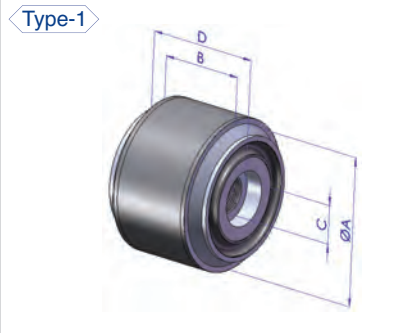

Auger Nr.	O.E.M. Nr.	A	B	C	D	Type
52683	000 350 09 05	ø95	53	M24x1.5	72	1
53921	000 350 19 05	ø95	53	M24x1.5	72	1
54181	000 350 11 05	ø95	53	M24x1.5	72	1
54625	629 330 01 07	ø85	54	M36x1.5	171	2
54626	000 350 10 13	ø85	54	M39x1.5	171	2
54637	000 330 01 07	ø85	54	M36x1.5	248	2
51142	000 350 02 13 - 000 586 14 33	ø80	ø21	152	-	3
51144	000 350 14 05	ø80	21/26	152	-	3
51145	000 586 01 32	ø80	ø21	152	-	3
51127	000 350 04 05 - 000 586 01 35 000 586 19 33 - 000 586 18 33	ø90	M24x1.5	62	-	4
51128	000 350 02 05	ø80	M20x1.5	46	-	4
51129	000 586 10 35	ø80	M20x1.5	46	-	4
51130	000 350 15 05	ø90	M24x1.5	60	-	4
51131	343 586 00 32 - 000 586 16 33	ø80	M39x1.5	162.5	-	5
51177	360 320 01 41 - 360 586 01 32	ø50	ø20	55	-	6