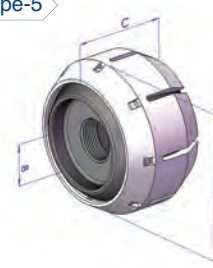

Type-1

Type-2

Type-3

Type-4

Type-5

Auger Nr.	O.E.M. Nr.	A	B	C	D	Type
52876	1321 936	ø67	43	ø19	130	1
54577	1243 618	ø67	43	ø17	115	1
51443	0067 354	ø75	48	ø19	130	1
51445	0689 748	ø75	48	ø17	115	1
51972	1252 284	ø75	48	ø21	130	1
53423	1376 728	ø75	52	ø21	130	1
53424	1376 729	ø75	52	ø23	152	1
51134	0691 703	ø85	54	ø21	152	1
51137	0689 749	ø85	54	ø19	130	1
51444	0691 709 - 0513 757	ø85	54	ø21	130	1
53443	0698 724	ø85	54	ø23	152	1
51619	0696 321 - 1208 071	ø95	61	ø23	152	1
54626	0689 747	ø85	54	M39x1.5	171	2
54576	1252 283	ø67	43	-	-	3
51447	1271 124	ø72	ø19	130	-	4
51142	0693 778	ø80	ø21	152	-	4
53201	1398 368	ø72	M20x1.5	46	-	5
51451	0691 704	ø72	M20x1.5	46	-	5
52953	0069 600	ø72	M20x1.5	46	-	5
52952	1376 730	ø72	M20x1.5	46	-	5
51450	0696 320	ø90	M24x1.5	59	-	5
55211	1208 070	ø90	M24x1.5	59	-	5