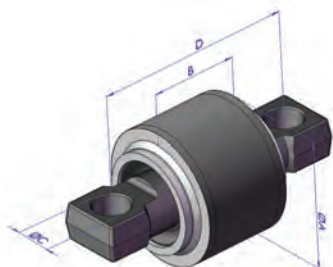

Type-1

Auger Nr.	O.E.M. Nr.	A	B	C	D	Type
52876	1321 936	ø67	43	ø19	130	1
54577	1243 618	ø67	43	ø17	115	1
51443	0067 354	ø75	48	ø19	130	1
51445	0689 748	ø75	48	ø17	115	1
51972	1252 284	ø75	48	ø21	130	1
53423	1376 728	ø75	52	ø21	130	1
53424	1376 729	ø75	52	ø23	152	1
51134	0691 703	ø85	54	ø21	152	1
51137	0689 749	ø85	54	ø19	130	1
51444	0691 709 - 0513 757	ø85	54	ø21	130	1
53443	0698 724	ø85	54	ø23	152	1
51619	0696 321 - 1208 071	ø95	61	ø23	152	1
54626	0689 747	ø85	54	M39x1.5	171	2
54576	1252 283	ø67	43	-	-	3
51447	1271 124	ø72	ø19	130	-	4
51142	0693 778	ø80	ø21	152	-	4
53201	1398 368	ø72	M20x1.5	46	-	5
51451	0691 704	ø72	M20x1.5	46	-	5
52953	0069 600	ø72	M20x1.5	46	-	5
52952	1376 730	ø72	M20x1.5	46	-	5
51450	0696 320	ø90	M24x1.5	59	-	5
55211	1208 070	ø90	M24x1.5	59	-	5