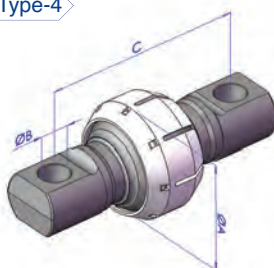

Auger Nr.	OEM Nr.	Description	Model	Picture
52571	0681 706	King Pin Set	65 CF	
		M27x3/ø31.5/ø41.8x271	75 CF	
55216	0683 470	King Pin Set	85 CF	
		M33x3.5/ø40.5/ø55x266	CF 75 IV	
55217	0683 499	King Pin Set	CF 75	
		M27x3/ø31.5/50x253	CF 85	
53168	0371 698	Cap	CF 85 IV	
		SW34/39.5	CF 65	

Type-1

Type-2

Type-3

Type-4

Type-5

Auger Nr.	O.E.M. Nr.	A	B	C	D	Type
52876	1321 936	ø67	43	ø19	130	1
54577	1243 618	ø67	43	ø17	115	1
51443	0067 354	ø75	48	ø19	130	1
51445	0689 748	ø75	48	ø17	115	1
51972	1252 284	ø75	48	ø21	130	1
53423	1376 728	ø75	52	ø21	130	1
53424	1376 729	ø75	52	ø23	152	1
51134	0691 703	ø85	54	ø21	152	1
51137	0689 749	ø85	54	ø19	130	1
51444	0691 709 - 0513 757	ø85	54	ø21	130	1
53443	0698 724	ø85	54	ø23	152	1
51619	0696 321 - 1208 071	ø95	61	ø23	152	1
54626	0689 747	ø85	54	M39x1.5	171	2
54576	1252 283	ø67	43	-	-	3
51447	1271 124	ø72	ø19	130	-	4
51142	0693 778	ø80	ø21	152	-	4
53201	1398 368	ø72	M20x1.5	46	-	5
51451	0691 704	ø72	M20x1.5	46	-	5
52953	0069 600	ø72	M20x1.5	46	-	5
52952	1376 730	ø72	M20x1.5	46	-	5
51450	0696 320	ø90	M24x1.5	59	-	5
55211	1208 070	ø90	M24x1.5	59	-	5