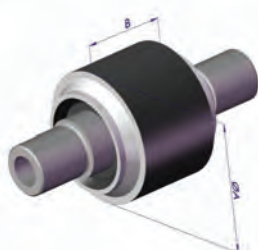

Auger Nr.	O.E.M. Nr.	A	B	C	Type	Repair Kit
54480	0657 061	ø50	ø58	25	1	55217 - 52571
55253	1369 877	ø55	ø63	20	1	55216
55254	0275 834	ø55	ø63	29	1	55216
55255	1296 486	ø50	ø58	20	1	55217
54810	0657 051	ø31,5	ø50	60,3	2	52571
55251	1369 876	ø40.5	ø55	47.5	2	55216
55252	1367 323	ø31.5	ø50	47.5	2	55217
54854	0657 062	ø50,5	ø58	4	3	52571
54855	0376 039	ø59,5	ø82	8,5	3	55217 - 52571
55256	1365 949	ø54	ø63	6	3	55216
55257	0378 153	ø69.5	ø92	8	3	55216
55258	1352 849	ø49	ø58	6	3	55217

Auger Nr.	OEM Nr.	Description	Model	Picture
52571	0681 706	King Pin Set	65 CF	
		M27x3/ø31.5/ø41.8x271	75 CF	
55216	0683 470	King Pin Set	85 CF	
		M33x3.5/ø40.5/ø55x266	CF 75 IV	
55217	0683 499	King Pin Set	CF 75	
		M27x3/ø31.5/50x253	CF 85	
53168	0371 698	Cap	CF 85 IV	
		SW34/39.5	CF 65	

Type-1

Type-2

Type-3

Type-4

Type-5

Auger Nr.	O.E.M. Nr.	A	B	C	D	Type
52876	1321 936	ø67	43	ø19	130	1
54577	1243 618	ø67	43	ø17	115	1
51443	0067 354	ø75	48	ø19	130	1
51445	0689 748	ø75	48	ø17	115	1
51972	1252 284	ø75	48	ø21	130	1
53423	1376 728	ø75	52	ø21	130	1
53424	1376 729	ø75	52	ø23	152	1
51134	0691 703	ø85	54	ø21	152	1
51137	0689 749	ø85	54	ø19	130	1
51444	0691 709 - 0513 757	ø85	54	ø21	130	1
53443	0698 724	ø85	54	ø23	152	1
51619	0696 321 - 1208 071	ø95	61	ø23	152	1
54626	0689 747	ø85	54	M39x1.5	171	2
54576	1252 283	ø67	43	-	-	3
51447	1271 124	ø72	ø19	130	-	4
51142	0693 778	ø80	ø21	152	-	4
53201	1398 368	ø72	M20x1.5	46	-	5
51451	0691 704	ø72	M20x1.5	46	-	5
52953	0069 600	ø72	M20x1.5	46	-	5
52952	1376 730	ø72	M20x1.5	46	-	5
51450	0696 320	ø90	M24x1.5	59	-	5
55211	1208 070	ø90	M24x1.5	59	-	5