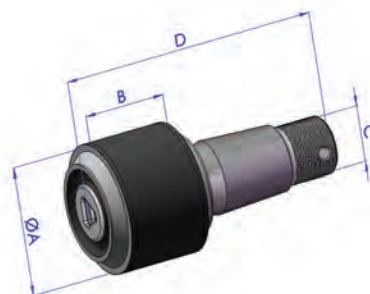

Type-2

Auger Nr.	O.E.M. Nr.	A	B	C	D	Type
52876	1321 936	ø67	43	ø19	130	1
54577	1243 618	ø67	43	ø17	115	1
51443	0067 354	ø75	48	ø19	130	1
51445	0689 748	ø75	48	ø17	115	1
51972	1252 284	ø75	48	ø21	130	1
53423	1376 728	ø75	52	ø21	130	1
53424	1376 729	ø75	52	ø23	152	1
51134	0691 703	ø85	54	ø21	152	1
51137	0689 749	ø85	54	ø19	130	1
51444	0691 709 - 0513 757	ø85	54	ø21	130	1
53443	0698 724	ø85	54	ø23	152	1
51619	0696 321 - 1208 071	ø95	61	ø23	152	1
54626	0689 747	ø85	54	M39x1.5	171	2
54576	1252 283	ø67	43	-	-	3
51447	1271 124	ø72	ø19	130	-	4
51142	0693 778	ø80	ø21	152	-	4
53201	1398 368	ø72	M20x1.5	46	-	5
51451	0691 704	ø72	M20x1.5	46	-	5
52953	0069 600	ø72	M20x1.5	46	-	5
52952	1376 730	ø72	M20x1.5	46	-	5
51450	0696 320	ø90	M24x1.5	59	-	5
55211	1208 070	ø90	M24x1.5	59	-	5