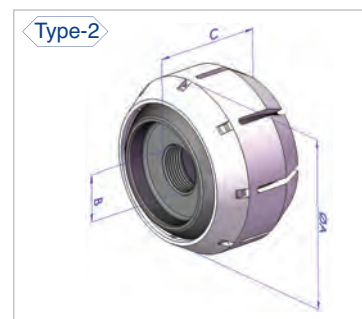

Auger Nr.	O.E.M. Nr.	A	B	C	D	Type
51447	2980884	ø72	ø19	130		1
51978	93161371	ø80	ø19	130		1
51451	2968454	ø72	M20x1.5	46		2
51974	93161631	ø72	M20x1.5	46		2
51975	93161958	ø72	M20x1.5	46		2
51976	93161638	ø72	M16x1.5	48		2
53201	42535781	ø72	M20x1.5	46		2
53504	93162239	ø72	M16x1.5	48		2
54582	93162240	ø72	M16x1.5	48		2