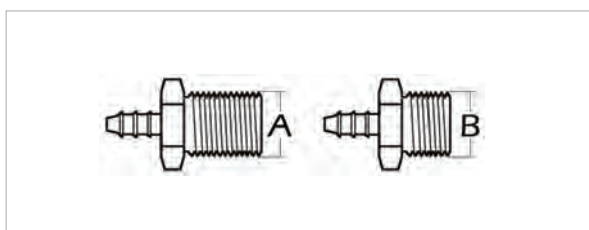

Air Brake Coils for Trucks (DIN 74323) (ø12x9mm)

Auger Nr.	Description	Thread A / Thread B	Nr. of Turns / Dia	Mark
54763	Air Brake Coils - Black/Red	M16x1.5 / M16x1.5	20 / 90	Volvo
54764	Air Brake Coils - Black/Yellow	M16x1.5 / M16x1.5	20 / 90	Volvo
54765	Air Brake Coils - Black/Red	M22x1.5 / M22x1.5	20 / 90	Mercedes
54766	Air Brake Coils - Black/Yellow	M22x1.5 / M22x1.5	20 / 90	Mercedes
54757	Air Brake Coils - Black/Red	M18x1.5-34 mm. / M16x1.5-34 mm.	20 / 90	Man / Mercedes Scania / Volvo
54758	Air Brake Coils - Black/Yellow	M18x1.5-34 mm. / M16x1.5-34 mm.	20 / 90	Man / Mercedes Scania / Volvo
54759	Air Brake Coils - Black/Red	M18x1.5 / M16x1.5	20 / 90	Man / Mercedes Scania / Volvo
54760	Air Brake Coils - Black/Yellow	M18x1.5 / M16x1.5	20 / 90	Man / Mercedes Scania / Volvo
54761	Air Brake Coils - Black/Red	M18x1.5-34 mm. / M16x1.5	20 / 90	Man / Mercedes Scania / Volvo
54762	Air Brake Coils - Black/Yellow	M18x1.5-34 mm. / M16x1.5	20 / 90	Man / Mercedes Scania / Volvo