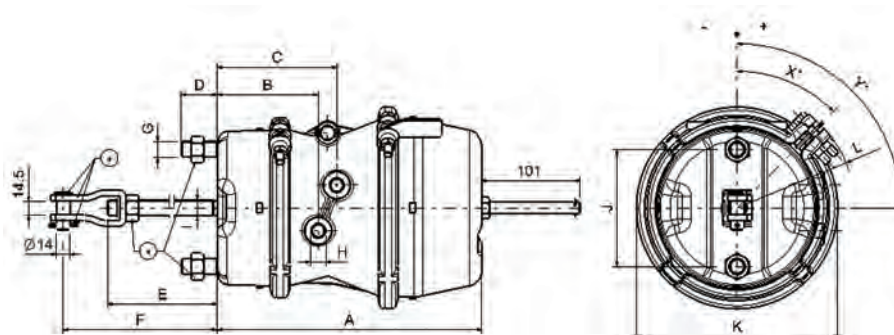

Double Diaphragm Brake Chamber (for drum brake)

Auger Nr.	Type	A	B	C	D	E	F	G,H,I	J	K	L	'**'
21018	24x30	274.5	104.5	123.5	37	185	227	M16x1,5	120.7	208	121	-
21019	24x30	274.5	104.5	123.5	37	185	227	M16x1,5	120.7	208	121	x
21020	30x30	271.5	102.5	121.5	37	185	227	M16x1,5	120.7	208	121	-
21021	30x30	271.5	102.5	121.5	37	185	227	M16x1,5	120.7	208	121	x

Auger Nr.	Type	X	Y	Weight (Kg)
21018	24x30	135	270	9.1
21019	24x30	135	270	9.5
21020	30x30	135	270	9.7
21021	30x30	135	270	10.1

Operation Pressure	: 10 Bar
Temperature Range	: -40 C° / 80 C°
Medium	: Air
Force of Return Spring at Stroke 0 mm	: 150+30 / -20 N
Stroke	: 75 Stroke

Auger Nr.: 21018

Knorr Part Nr:	---	Krone Part Nr:	---
Wabco Part Nr:	---	Kögel Part Nr:	---
Stroke:	75 / 75		
Type:	24 x 30"		

Auger Nr.: 21019

R.V.I. Nr : 5021 170 326
Daf Nr : 1325 352
B. Achsen Nr: 05.444.20.01.0
05.444.20.04.0
05.444.20.10.0
05.444.20.11.0
02.0327.39.00
Schmitz Nr : 050408

with rep. kit

Knorr Part Nr:	BX 7515	Krone Part Nr:	0945470
Wabco Part Nr:	9253713000	Kögel Part Nr:	335890
Stroke:	75 / 75		
Type:	24 x 30"