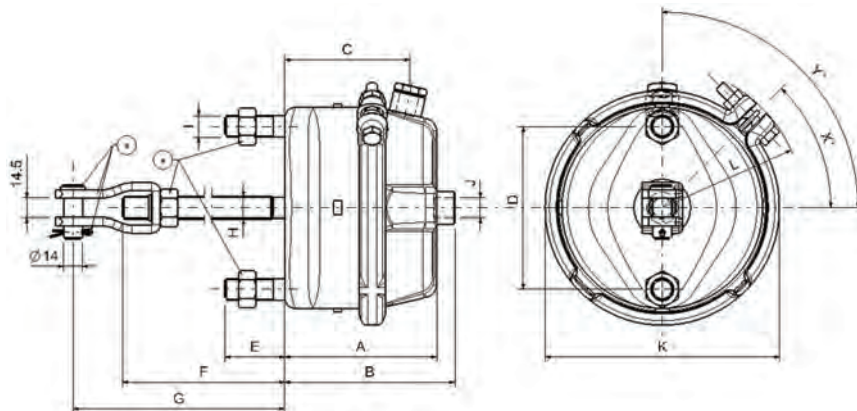

Stroke: 64

Type: 24"

Service Brake Chamber (for drum brake)

Auger Nr.	Type	A	B	C	D	E	F	G	H,I,J	K	L	X	Y	**	Weight
21010	16	112.5	126	93	120.7	43	185	-	M16x1,5	164	100	-45	90	-	3.05
21011	16	112.5	126	93	120.7	43	185	227	M16x1,5	164	100	135	-90	X	3.10
21012	20	113	126	93	120.7	44	185	-	M16x1,5	174	104.5	-45	90	-	3.10
21013	20	113	126	93	120.7	44	185	227	M16x1,5	174	104.5	135	-90	X	3.50
21014	24	112.5	126	92.5	120.7	44	185	-	M16x1,5	186	111	-45	90	-	3.30
21015	24	112.5	126	92.5	120.7	44	185	227	M16x1,5	186	111	135	-90	X	3.70
21016	30	117.5	131	96.5	120.7	43.5	185	-	M16x1,5	208	121	-45	90	-	4.05
21017	30	117.5	131	96.5	120.7	43.5	185	227	M16x1,5	208	121	135	-90	X	4.45