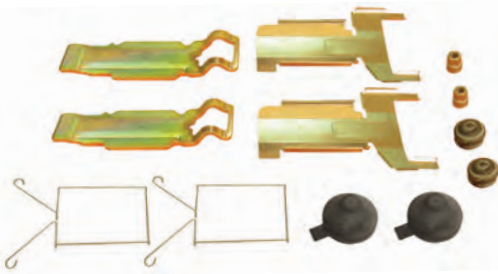

Caliper Pad Retainer Repair Kit

Kaliper Balata Tutucu Tamir Takımı

MAY Kit No **6002-42**

Org. Kit Ref. No K 002311 · IVECO Ref.no: 42541464

Application --