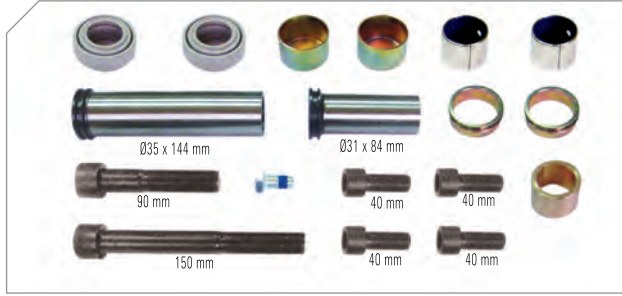

### Caliper Guides & Bushing Repair Kit

Kaliper Mil & Keçe Tamir Takımı

MAY Kit No **6170-01**

Org. Kit Ref. No --

Application --

RENAULT  
Premium