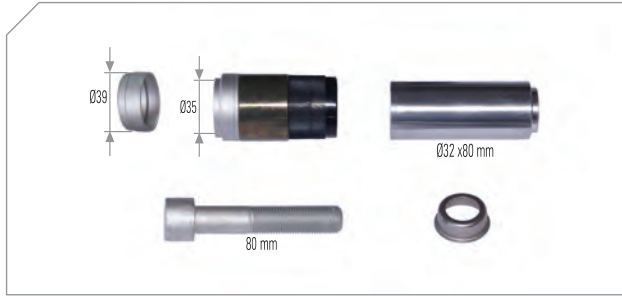

Caliper Guide & Bush Repair Kit

Kaliper Burç & Mil Tamir Takımı

MAY Kit No **6002-36**

Org. Kit Ref. No K000698 · K000697

Application SB 6..., All SB 7...