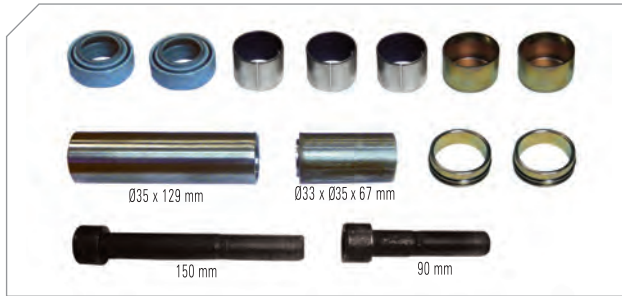

Caliper Guides & Bushing Repair Kit

Kaliper Mil & Keçe Tamir Takımı

MAY Kit No **6170-04**

Org. Kit Ref. No --

Application --