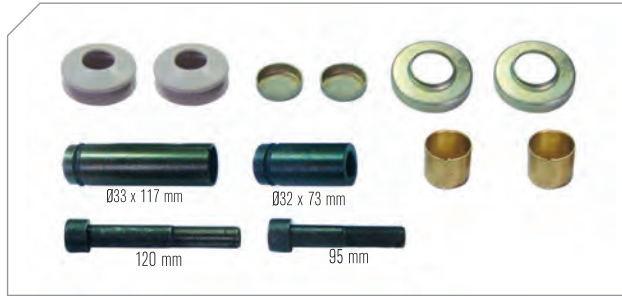

Caliper Guides & Seals Repair Kit

Kaliper Mil & Keçe Tamir Takımı
MAY Kit No **6130-02**

Org. Kit Ref. No SJ 1213 · MERCEDES Ref.no: A000 420 0676

Application LRG 532, 533, 622, 623