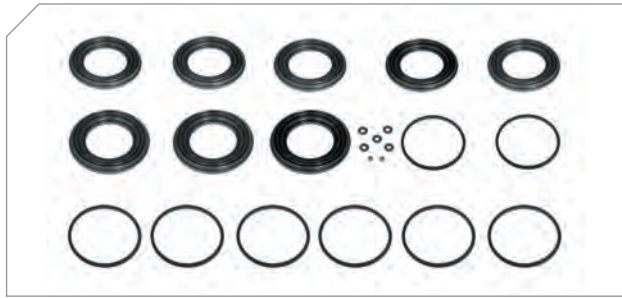

Hydraulic Caliper Tappet Cover Repair Kit

Hidrolik Kaliper Toz K r d  Tamir Takımı

MAY Kit No **8100-01**

Org. Kit Ref. No BRB 120320323 · IVECO Ref.no: 93161928

Application --