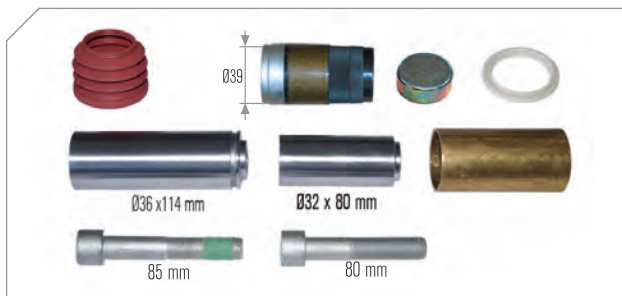

Caliper Guides & Seals Repair Kit

Kaliper Mil & Keçe Tamir Takımı

MAY Kit No **6002-49**

Org. Kit Ref. No --

Application SL 7.., SM 7..