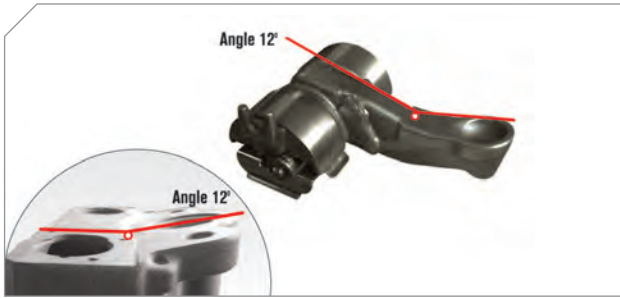

Caliper Lever (Angle 12°)

Kaliper Masura Bilya Yatađy (Açý 12°)

MAY Kit No **6010-10**

Org. Kit Ref. No --

Application --