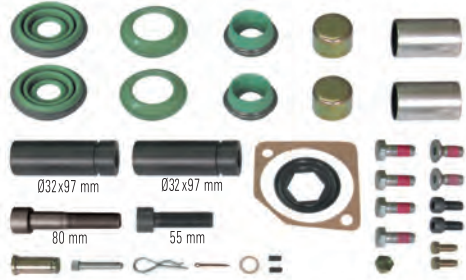

## Caliper Guides & Seals Repair Kit

Kaliper Mil & Keçe Tamir Takımı

MAY Kit No **6103-01**

Org. Kit Ref. No --

Application DX.195.51 / DX.195.52

ROR