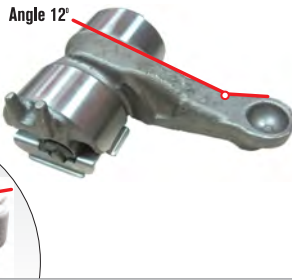

Caliper Lever (Angle 12°)

Kaliper Masura Bilya Yatađy (Açy 12°)

MAY Kit No **6010-12**

Org. Kit Ref. No --

Application SN 7107, SN 7117, SN 7213, SN 7203, BENDIX ADB22X, DAF-LEYLAND