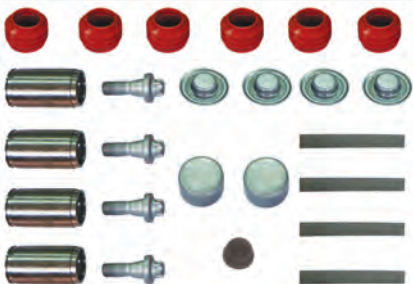

### Thrust Plate & Sealing Repair Kit

Balata Tutucusu & Kee Tamir Takımı

MAY Kit No **6300-06**

Org. Kit Ref. No 94664

Application MARK IV, MODUL X