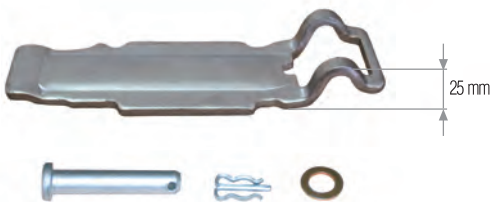

### Caliper Pad Retainer Repair Kit

Kaliper Balata Tutucu Tamir Takımı

MAY Kit No **6003-01**

Org. Kit Ref. No II 19712004 / K000129 · MERCEDES Ref.no: 000 420 0882 · 627 420 0186

Application

SN 5..., SB 6..., SB 7..., SN 7... Series