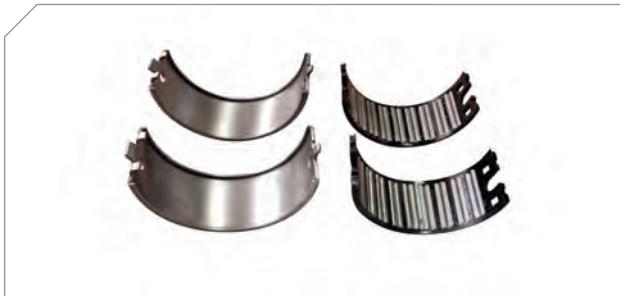

Caliper Roller Bearing

Kaliper Rulmanları

MAY Kit No **6007-01**

Org. Kit Ref. No --

Application All SB 5..., SB 65..., SB 71..., SB 75..., SB 76..., SB 77..., SB 78..., SB 79..., SN 5... Series