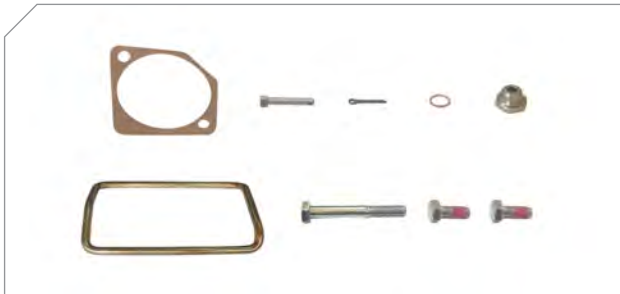

Caliper Shaft Fittings Repair Kit

Kaliper Paft Bađlantı Tamir Takımı

MAY Kit No **6112-03**

Org. Kit Ref. No MCK 1153

Application DX.175