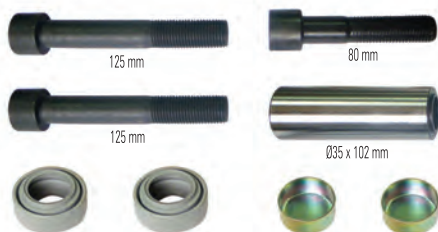

## Caliper Guides & Dust Cover Repair Kit

Kaliper Mil & Toz Kapađı Tamir Takımı

MAY Kit No **6150-08**

Org. Kit Ref. No MCK 1299 / MCK 1066 - VOLVO Ref.no: 3095628 - 85107718

Application LRG 536, 537, 552, 553, 560, 561, 578, 579, 596, 597, 598, 599  
648, 649, 650, 651, 652, 653