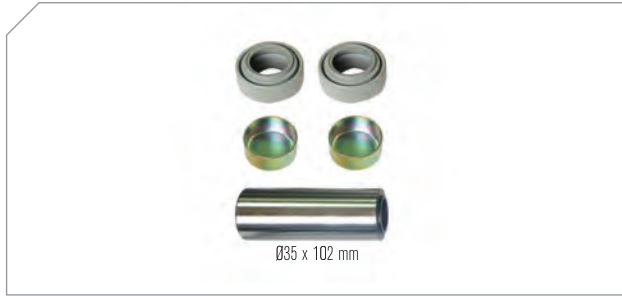

Caliper Guides & Dust Cover Repair Kit

Kaliper Mil & Toz Kapağı Tamir Takımı

MAY Kit No **6150-03**

Org. Kit Ref. No MCK 1065

Application --