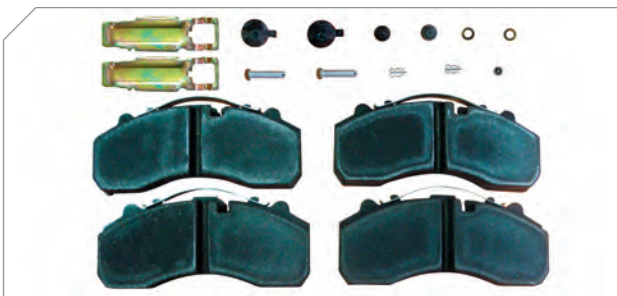

Brake Pad Kit

Disk Fren Balata Tamir Takımı

MAY Kit No **6002-11**

Org. Kit Ref. No

II 319880062 / K 001104 · WVA No: 29094 / 29095

Application

All SB 6..., SN 6... Series