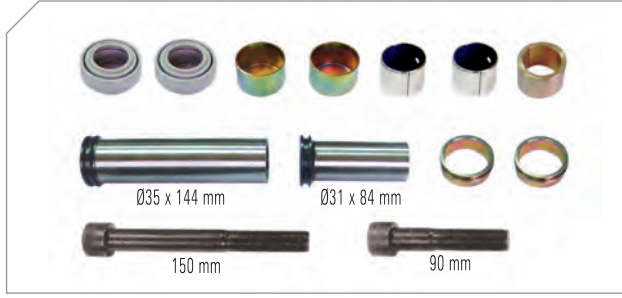

Caliper Guides & Bushing Repair Kit

Kaliper Mil & Keçe Tamir Takımı

MAY Kit No **6170-01**

Org. Kit Ref. No --

Application --

RENAULT
Premium