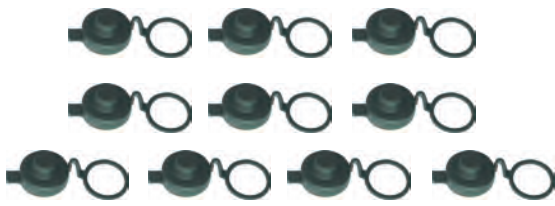

### Caliper Pad Retainer Repair Kit

Kaliper Yıpat Tutucu Tamir Takımı

MAY Kit No **6157-04**

Org. Kit Ref. No MCK 1263

Application --

**Caliper Adjuster Dust Bolt**

Kaliper Ayar Mekanizması Toz Lastiği

MAY Kit No **6158-02**