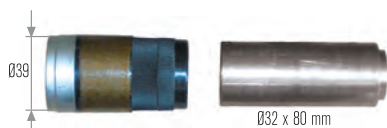

Caliper Guide & Bush (Long)

Kaliper Mili & Keçesi (Uzun)

MAY Kit No **6002-21**

Org. Kit Ref. No --

Application SB 6547, SB 6557, SB 7884, SB 7894, SB 7907, SB 7020, SB 7022
SN 6529, SN 6539, SN 7067, SN 7077, SN 7084, SN 7094, SN 7086, SN 7096
SN 7106, SN 7116, SN 7125, SN 7135, SN 7144, SN 7154, NA 7027, NA 7028
NA 7038, SK 7..., SN 65..., SN 66..., SN 7..., SN 71..., SN 72..., SN 73... Series