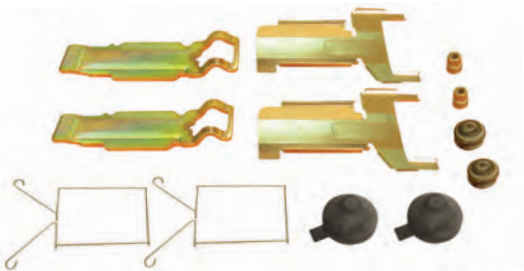

Caliper Pad Retainer Repair Kit

Kaliper Balata Tutucu Tamir Takımı

MAY Kit No **6002-42**

Org. Kit Ref. No K 002311 · IVECO Ref.no: 42541464

Application --