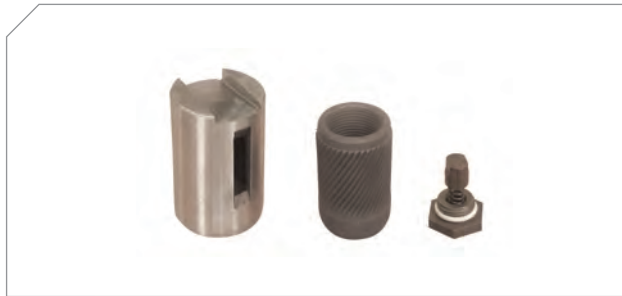

Adjusting Mechanism Repair Kit

Ayar Mekanizması Tamir Takımı

MAY Kit No **8500-05**

Org. Kit Ref. No IVECO Ref.no: 42536195

Application --